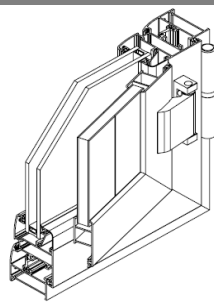

## PORTICON

CONTRAVENTANO INTERIOR PARA SISTEMAS ABISAGRADOS.

CONTRAVENTANO INTERIOR ABATIBLE CIEGO CON LAMA DE ALUMINIO, PARA ACOPLAR A HOJA DE VENTANA POR EL INTERIOR, EVITANDO LA OPCION DE PERSIANA.