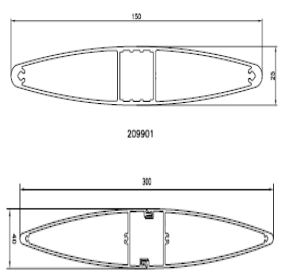

LAMA PARASOL