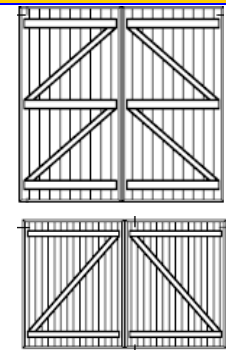

RUSTICA DE ALUMINIO PARA CONTRAVENTANAS EXTERIORES