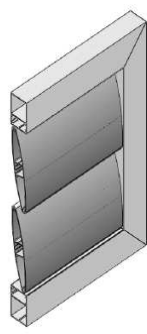

LAMA PARASOL