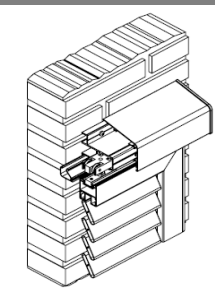

MALLORQUINA

VENTANA Y PUERTA DE ALUMINIO MALLORQUINA CON LAMAS FIJAS U ORIENTABLES.

SERIE ABATIBLE DE 40 MM. PARA CONFECCION DE VENTANAS Y PUERTAS CON CELOSIAS MALLORQUINAS DE LAMA FIJA O MOVIL SEGÚN SE DESEE.