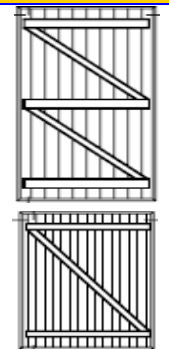

RUSTICA DE ALUMINIO PARA CONTRAVENTANAS EXTERIORES