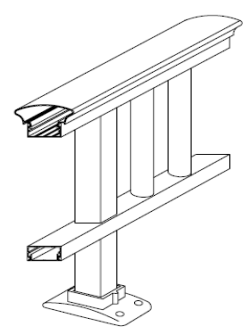

BARANAS Y BARANDILLAS DE ALUMINIO PARA BARROTES O VIDRIO