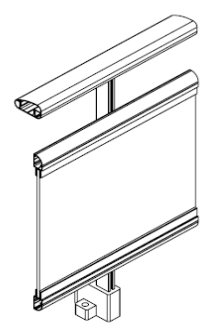

BARANAS Y BARANDILLAS DE ALUMINIO PARA BARROTES O VIDRIO