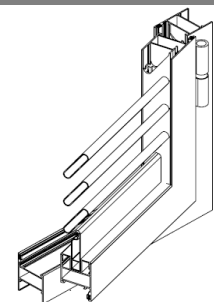

## PORTICON

CONTRAVENTANO INTERIOR PARA SISTEMAS ABISAGRADOS.

CONTRAVENTANO INTERIOR ABATIBLE CIEGO CON LAMA DE ALUMINIO, PARA ACOPLAR A HOJA DE VENTANA POR EL INTERIOR, EVITANDO LA OPCION DE PERSIANA.